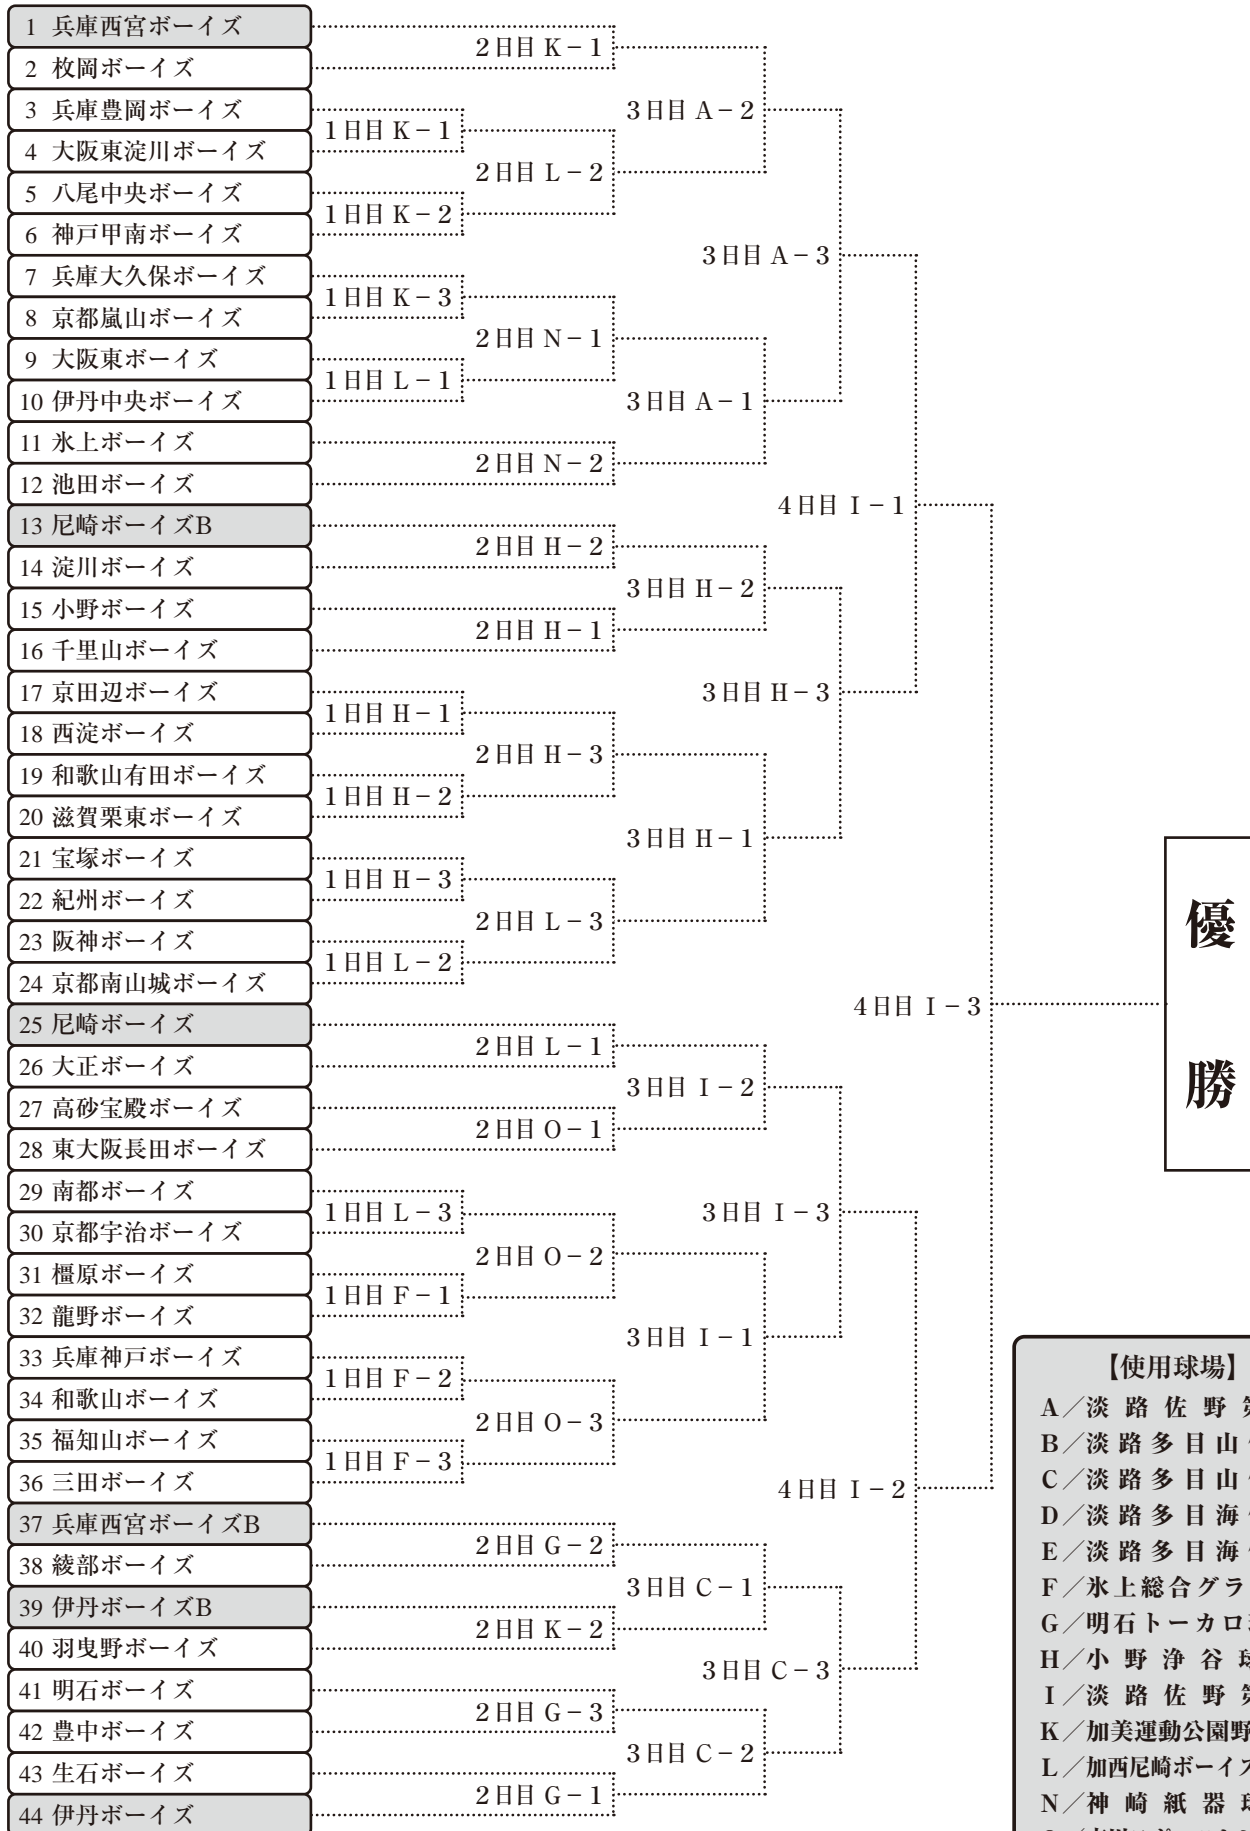

組み合わせ表

- 【使用球場】**
- A/淡路佐野第2
 - B/淡路多目山側1
 - C/淡路多目山側2
 - D/淡路多目海側1
 - E/淡路多目海側2
 - F/氷上総合グラウンド
 - G/明石トーカロ球場
 - H/小野浄谷球場
 - I/淡路佐野第1
 - K/加美運動公園野球場
 - L/加西尼崎ボーイズ専用
 - N/神崎紙器球場
 - O/市川スポーツセンター
 - P/牧運動公園