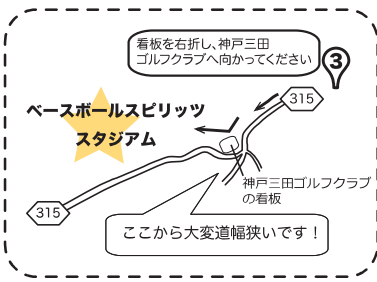

- ① 舞鶴若狭自動車道 三田西 IC より約 10 分
- ② JR 相野 (あいの) 駅より約 5 分