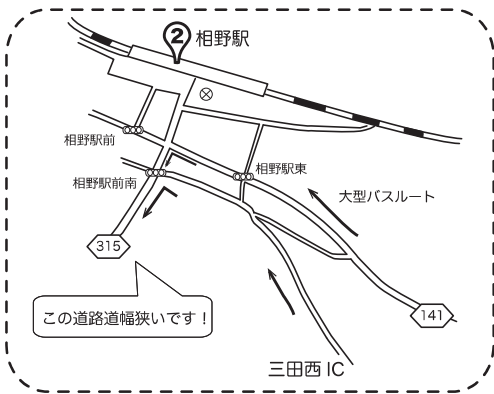

- ① 舞鶴若狭自動車道 三田西 IC より約 10 分
- ② JR 相野 (あいの) 駅より約 5 分