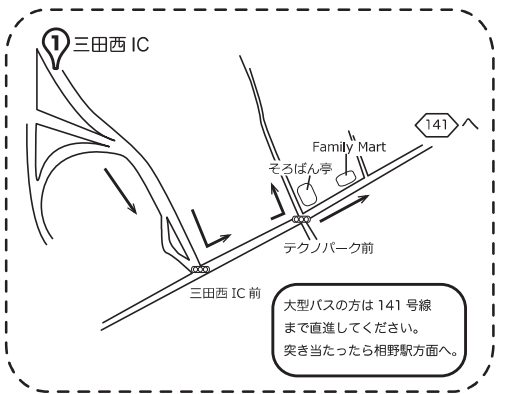

- ① 舞鶴若狭自動車道 三田西 IC より約 10 分
- ② JR 相野 (あいの) 駅より約 5 分