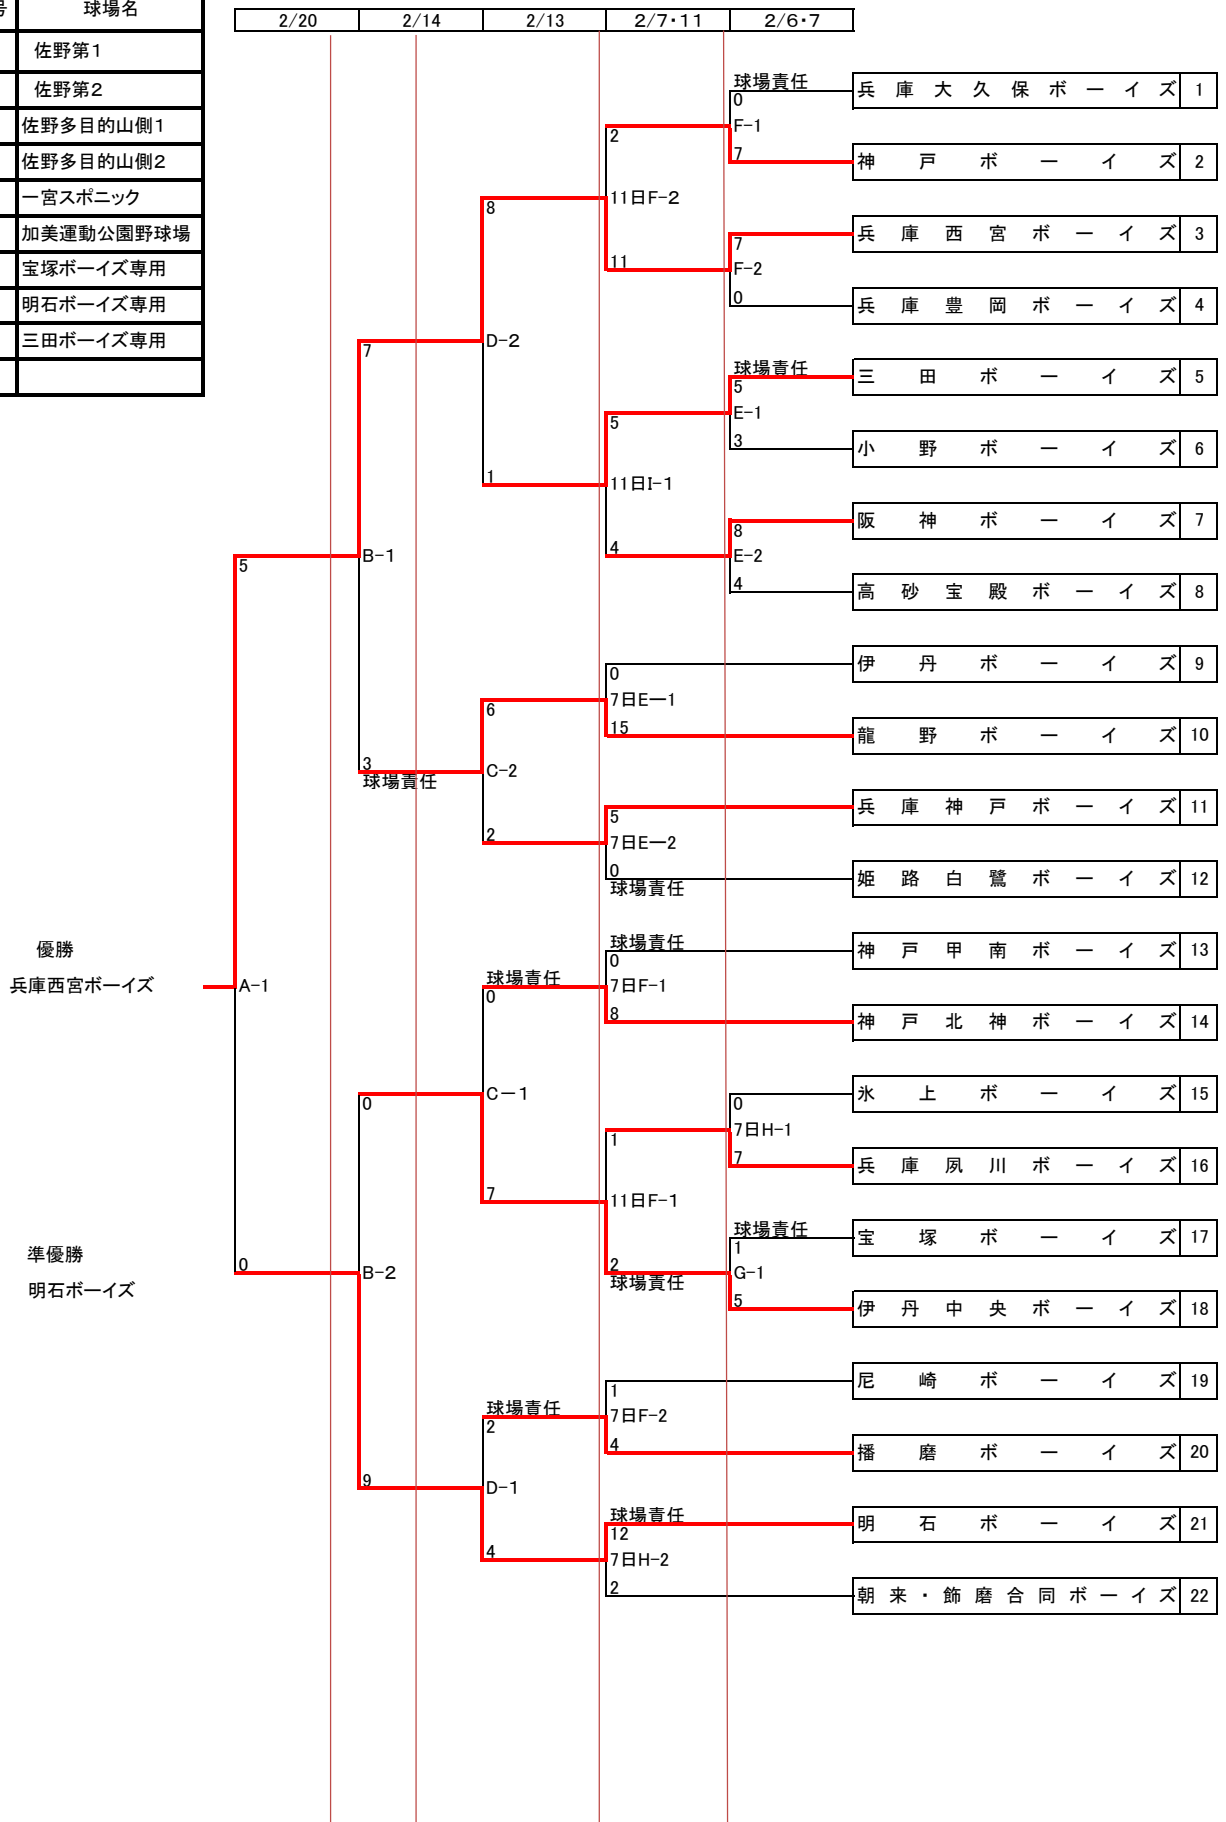

第51回 春季全国大会 兵庫県支部予選

☆大会組合わせ

記号	球場名
A	佐野第1
B	佐野第2
C	佐野多目的山側1
D	佐野多目的山側2
E	一宮スポニク
F	加美運動公園野球場
G	宝塚ボーイズ専用
H	明石ボーイズ専用
I	三田ボーイズ専用
J	

優勝  
兵庫西宮ボーイズ

準優勝  
明石ボーイズ