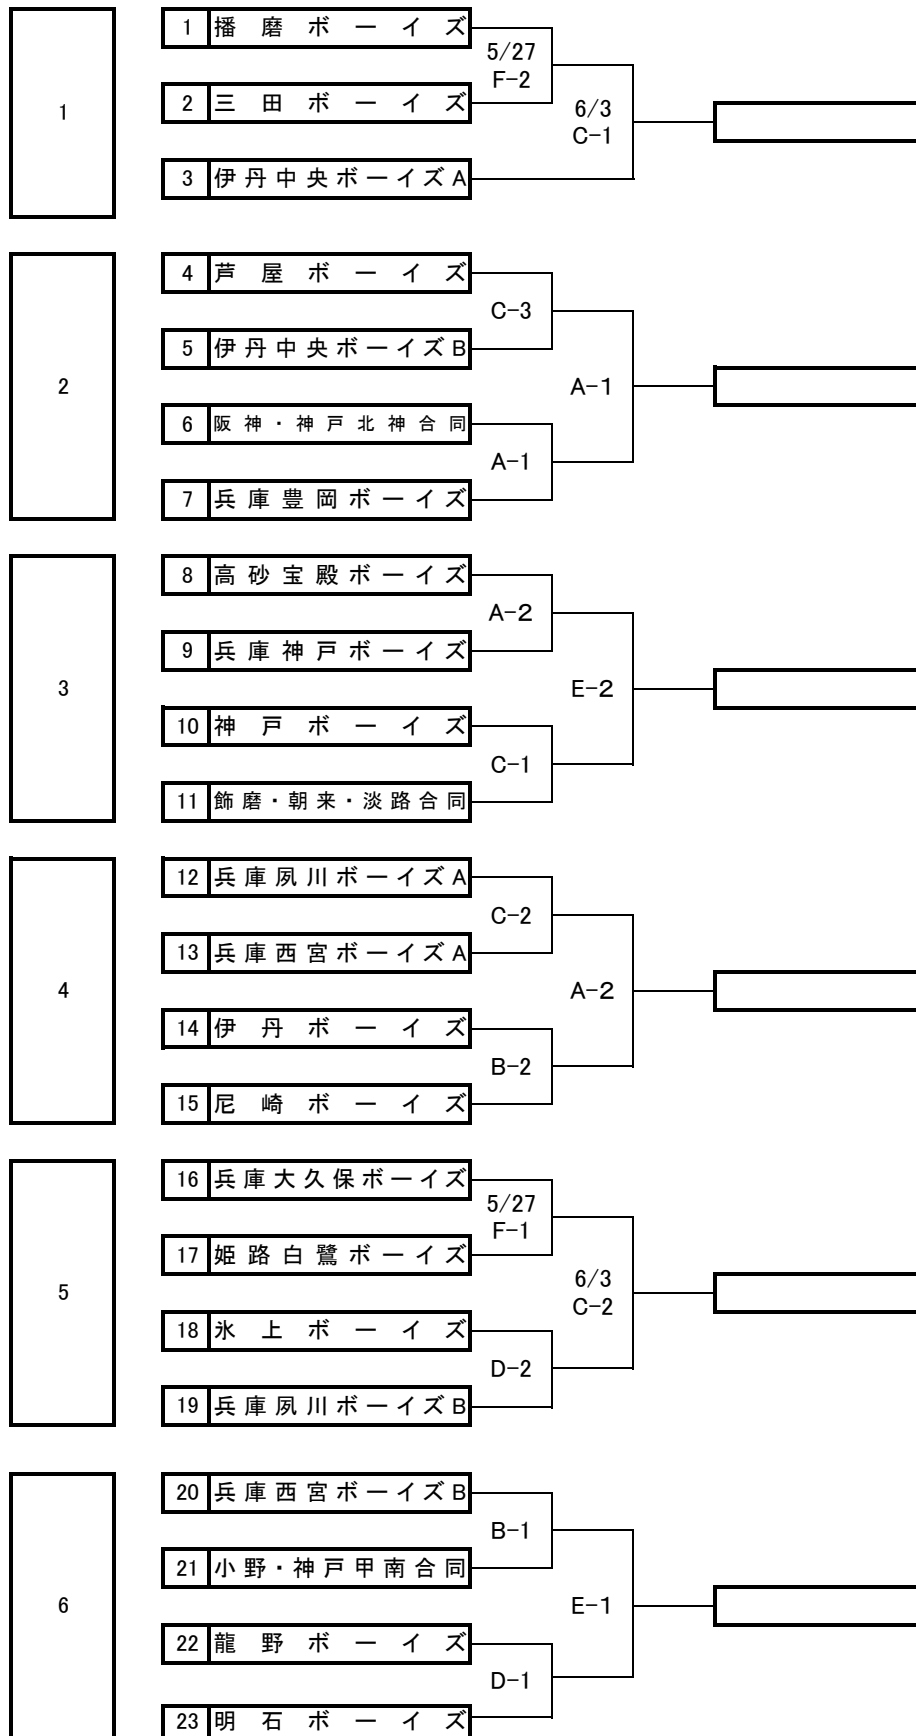

第15回関西さわやか大会 兵庫県支部代表決定戦

:6チーム選出

日付	球場			
5月21日	A-ここのとり	B-小野浄谷	C-兵庫西宮B専用	D-神崎紙器
5月27日	A-ここのとり	E-明石B専用	F-兵庫夙川B専用	
5月28日				
6月3日	C-兵庫西宮B専用			